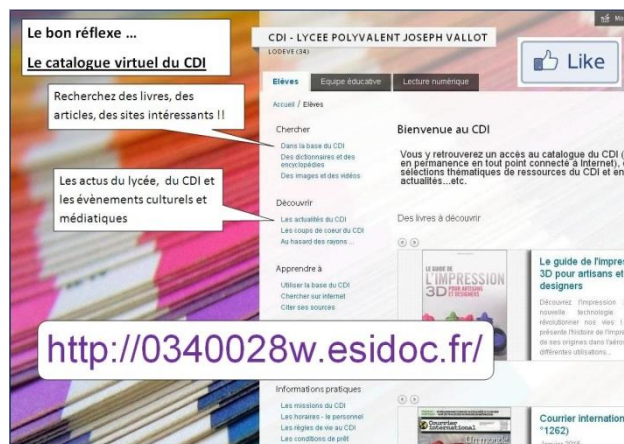

E-SIDOC : le catalogue en ligne

<http://0340028w.esidoc.fr>

Vous pouvez rechercher des documents par titre, auteur ou thème. Vous pouvez ainsi consulter le catalogue et vérifier la disponibilité d'un document. Notez la cote et retrouvez le dans les rayons du CDI. Si l'ouvrage a été emprunté, n'hésitez pas à demander à le réserver.

LISTE DES ABONNEMENTS :

Actu : Midi-Libre, Le Monde, Le nouvel observateur, Courrier International, Le canard enchaîné

Ado : Phosphore, Première

Tertiaire : Que choisir, LSA, L'Eco, Alternatives Eco

Découvertes : GEO, L'Histoire, Ca m'intéresse, Philosophie Magazine, Beaux-Arts, Le magazine littéraire, L'Equipe Magazine

Sciences : Sciences et Avenir, Les dossiers de la recherche, Sciences Humaines

CONDITIONS DE PRET :

3 documents pour 3 semaines

N'hésitez pas à consulter les documentalistes pour prolonger vos prêts.

Les documents égarés ou détériorés devront être remplacés ou remboursés.

Il est interdit de manger et téléphoner dans le CDI.

Pour retrouver toutes les actualités du CDI :

<http://0340028w.esidoc.fr/>

Pour poser toutes vos questions :

Contact par l'ENT ou par mail

cdi.0340028w@ac-montpellier.fr

Vos idées sont les bienvenues : conseils de lecture, suggestions d'achat, décoration, abonnements, ...