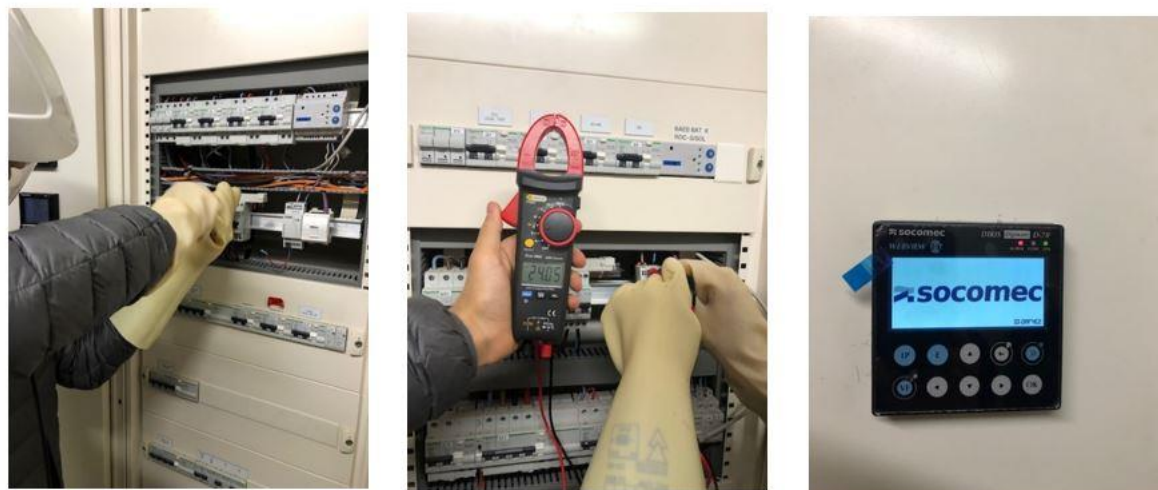

Thématique 2 : Maitrise des consommations d'électricité et de fluide

Consultation des consommations

Mise en place d'une centrale de mesure avec compteur pour consulter à distance les consommations du lycée depuis un web serveur (serveur embarqué) par les élèves de la filière MELEC (Métiers de l'Électricité et de ses Environnements Connectés).